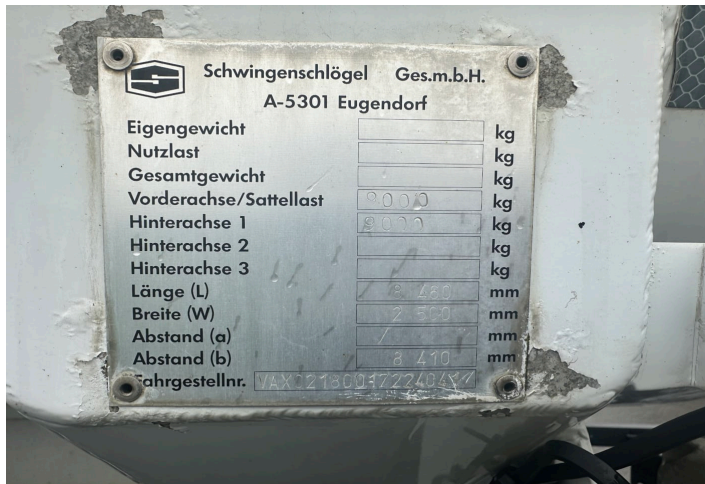

AUFBAU

Aufbauhersteller
SCHWINGENSCHLÖGEL
Aufbaumodell
TAH218CH Tankanhänger
Aufbauherstellungsjahr
2001

HAUPTMERKMALE / TAH218CH TANKANHÄNGER

Interne Referenz	24255M
Fahrzeugmodell	TAH218CH Tankanhänger
Produktkategorie	Anhänger
Fahrgestellnummer	VAX 021 800 172 240 41
Stammnummer	422.281.691
Inverkehrssetzung	18/04/2001
letzte MFK oder TÜV	15/06/2021
Allgemeiner Fahrzeugzustand	gut
Aufhängung	Luft-Luft

AUFBAU

Aufbauhersteller	SCHWINGENSCHLÖGEL
Aufbaumodell	TAH218CH Tankanhänger
Aufbauherstellungsjahr	2001

GALLERY IMAGES

TRUCKTRADE

KEEP ON ROLLIN

TRUCKTRADE

KEEP ON ROLLIN