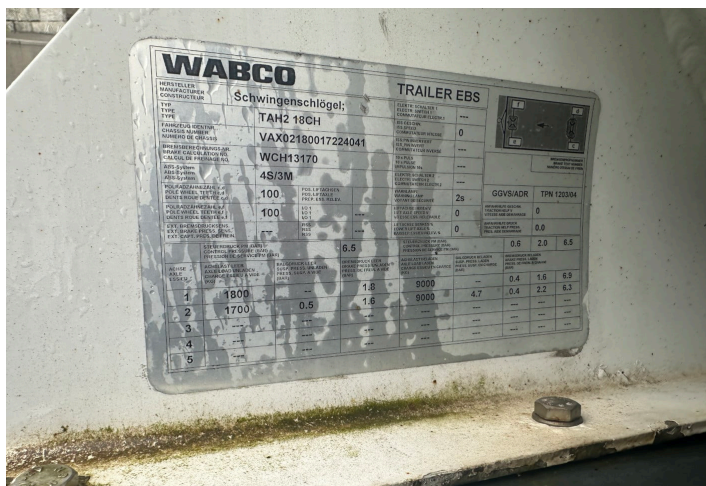

AUFBAU

Aufbauhersteller
SCHWINGENSCHLÖGEL
Aufbaumodell
TAH218CH Tankanhänger
Aufbauherstellungsjahr
2001

HAUPTMERKMALE / TAH218CH TANKANHÄNGER

Interne Referenz	24255M
Fahrzeugmodell	TAH218CH Tankanhänger
Produktkategorie	Anhänger
Fahrgestellnummer	VAX 021 800 172 240 41
Stammnummer	422.281.691
Inverkehrssetzung	18/04/2001
letzte MFK oder TÜV	15/06/2021
Allgemeiner Fahrzeugzustand	gut
Aufhängung	Luft-Luft

AUFBAU

Aufbauhersteller	SCHWINGENSCHLÖGEL
Aufbaumodell	TAH218CH Tankanhänger
Aufbauherstellungsjahr	2001

GALLERY IMAGES

TRUCKTRADE

KEEP ON ROLLIN

TRUCKTRADE

KEEP ON ROLLIN