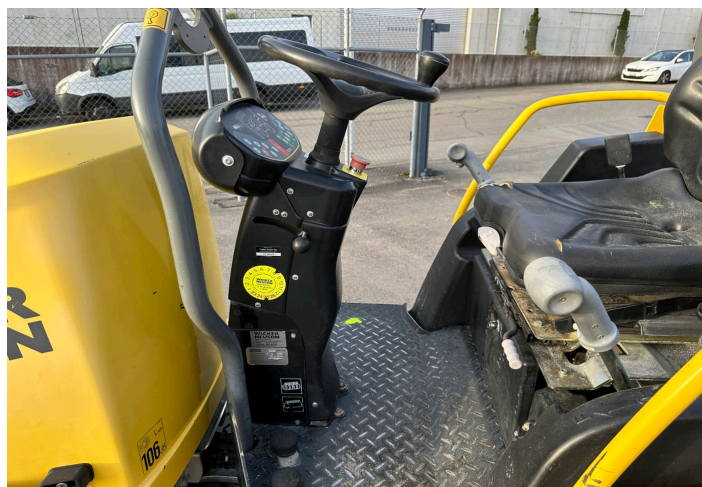

TRUCKTRADE

KEEP ON ROLLIN

Getriebeart	Vollautomat
Fahrgestellnummer	WNC R06 01C HAA 002 96
Inverkehrssetzung	15/06/2015
Kraftstoff	Diesel
Zylinder	3
Allgemeiner Fahrzeugzustand	sehr gut
Antriebsleistung	31 PS

FAHRERHAUS

Anzahl Sitze	2

GEWICHTE & MASSE

Leergewicht	2190 kg
Fahrzeuglänge	2700 mm
Fahrzeugbreite	< 2300 mm
Fahrzeughöhe	1750 mm

GALLERY IMAGES