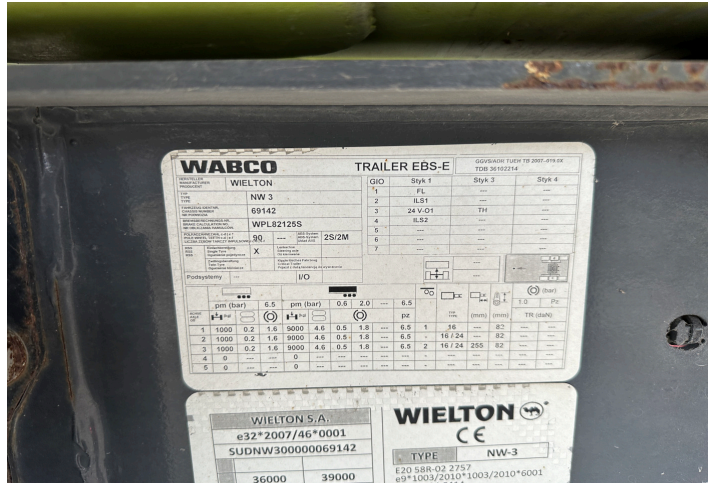

TRUCKTRADE

KEEP ON ROLLIN