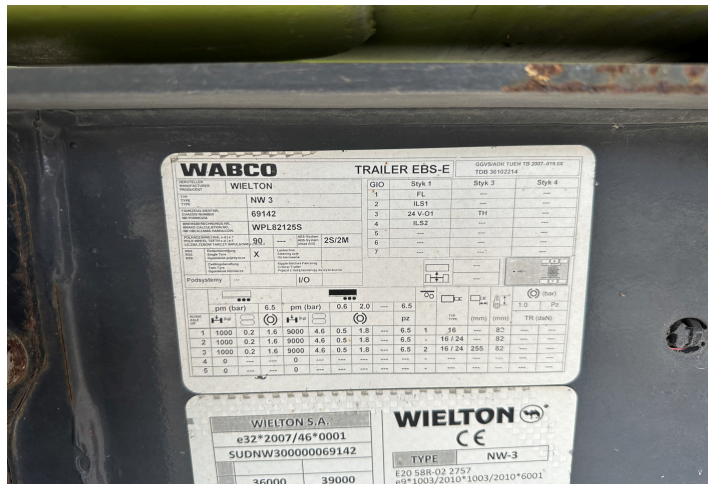

TRUCKTRADE

KEEP ON ROLLIN