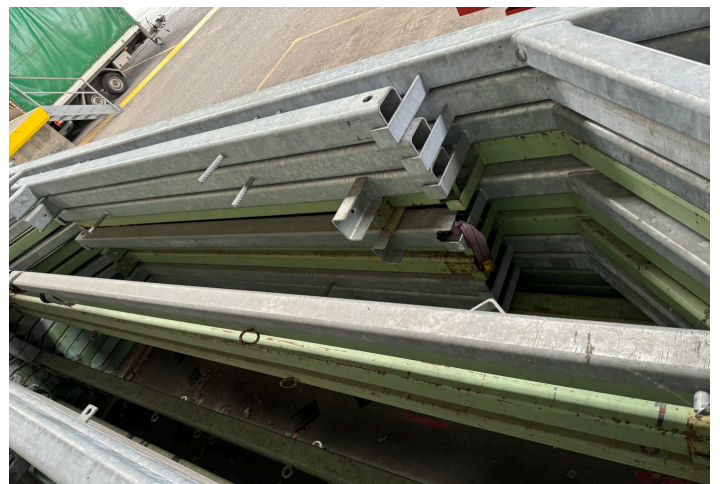

TRUCKTRADE

KEEP ON ROLLIN