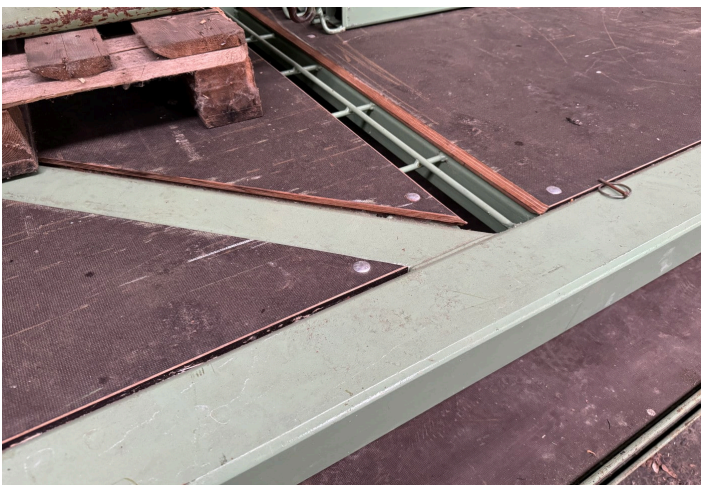

TRUCKTRADE

KEEP ON ROLLIN

GALLERY IMAGES