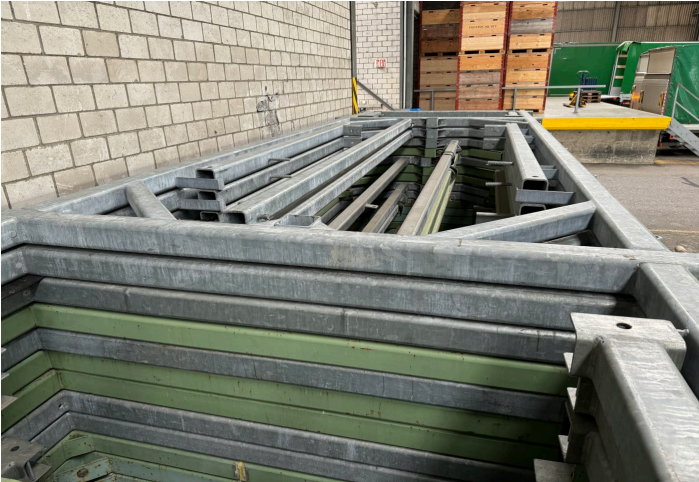

GEWICHTE & MASSE

Fahrzeugbreite
< 2300 mm

AUFBAU

Aufbaumodell
Brücke
Aufbaubemerkung
Preis Pro Stück

HAUPTMERKMALE / BRÜCKE

Interne Referenz	SK
Fahrzeugmodell	Brücke
Produktkategorie	Zubehör, Aufbauten
Allgemeiner Fahrzeugzustand	sehr gut

FAHRERHAUS

Anzahl Sitze
2

GEWICHTE & MASSE

Fahrzeugbreite
< 2300 mm

AUFBAU

Aufbaumodell
Brücke
Aufbaubemerkung
Preis Pro Stück

TRUCKTRADE

KEEP ON ROLLIN

GALLERY IMAGES

TRUCKTRADE

KEEP ON ROLLIN

TRUCKTRADE

KEEP ON ROLLIN