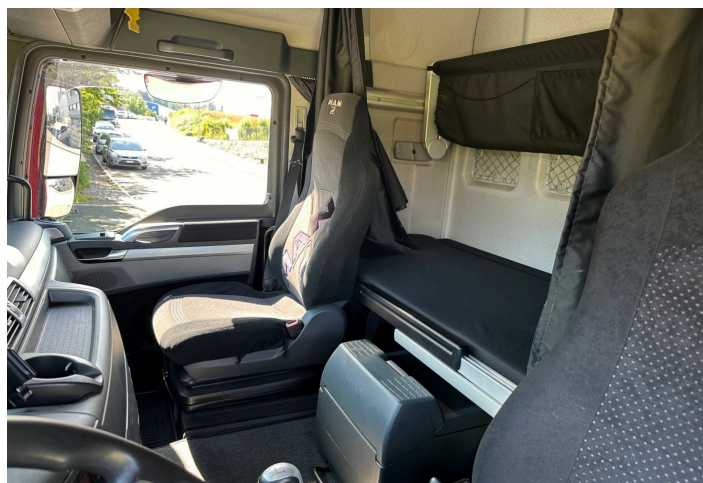

HEBEBÜHNE

Hebebühne	Hebebühne
Marke Hebebühne	DAUTEL
Nutzlast Hebebühne	1500 Kg
Schildlänge Hebebühne	1800 mm
Hebebühne Jahrgang	2013

GALLERY IMAGES