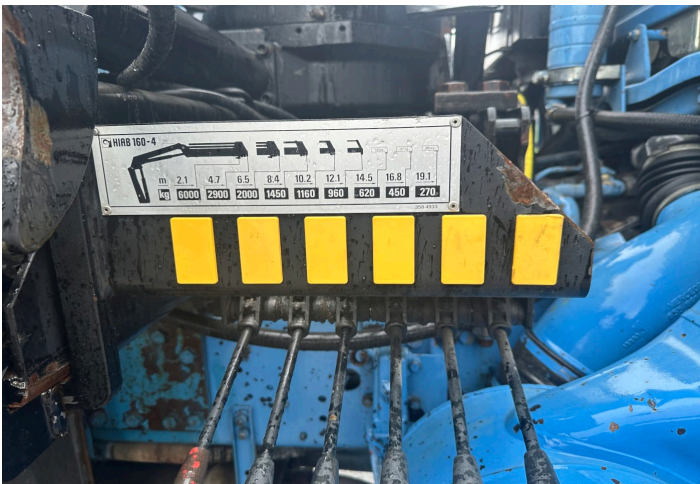

TRUCKTRADE

KEEP ON ROLLIN