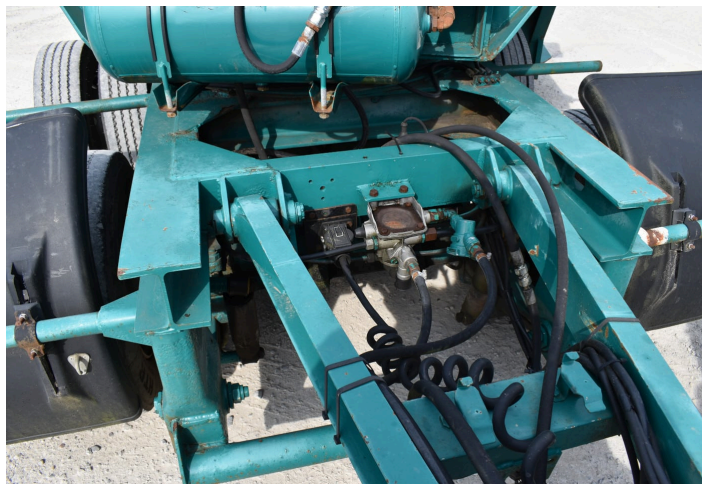

TRUCKTRADE

KEEP ON ROLLIN

Inverkehrssetzung	01/01/1970
Allgemeiner Fahrzeugzustand	gebraucht
Hydraulikanlage	Andere

GEWICHTE & MASSE

Gesamtgewicht	40000
Leergewicht	10940
Nutzlast	29060
Fahrzeugbreite	255

AUFBAU

Aufbauhersteller	Rancke
Aufbaumodell	Spezial
Aufbauherstellungsjahr	1998
Aufbauinnenmasse l x b x h	13.59 x 2.82 x 2.65

GALLERY IMAGES

TRUCKTRADE

KEEP ON ROLLIN

TRUCKTRADE

KEEP ON ROLLIN