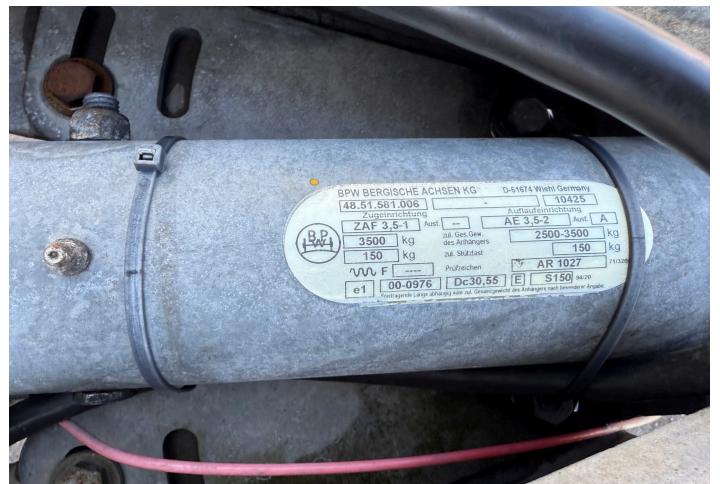

TRUCKTRADE

KEEP ON ROLLIN