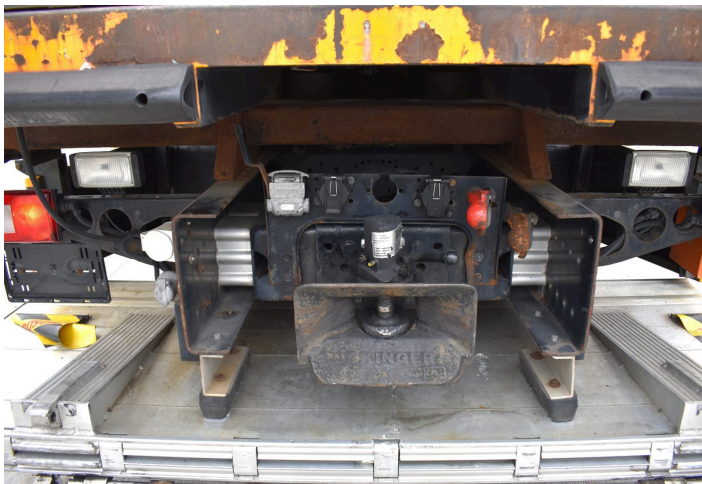

TRUCKTRADE

KEEP ON ROLLIN

150 VANS TRUCKS & TRAILERS ON STOCK

- ✓ TRANSPORT SERVICE TO ALL EUROPORTS
- ✓ WORLDWIDE SHIPPING SERVICE
- ✓ EXPORT DOCUMENTS SUPPORT
- ✓ ZÜRICH AIRPORT SHUTTLE SERVICE
- ✓ RENTAL SERVICE