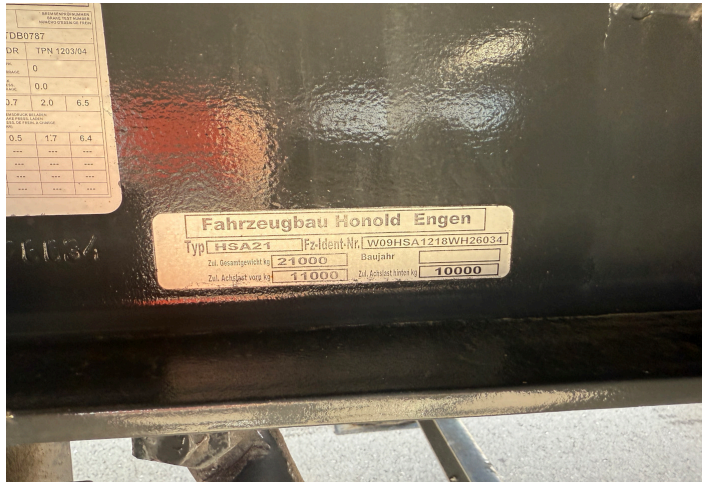

WhatsApp

Standort

SKU: 25010T

Kategorien: Offene Brücke, Sattelaufleger

BESCHREIBUNG

HAUPTMERKMALE / HAS 21 BRÜCKE / PRITSCH

Interne Referenz	25010T
Fahrzeugmodell	HAS 21 Brücke / Pritsche / Swiss-Vehicle
Produktkategorie	Sattelaufleger, Offene Brücke
Fahrgestellnummer	W09 HSA 121 8WH 260 34
Stammnummer	334.088.250
Inverkehrsetzung	18/12/2008

letzte MFK oder TÜV	30/04/2024
Allgemeiner Fahrzeugzustand	sehr gut
Aufhängung	Luft-Luft

FAHRERHAUS

Anzahl Sitze	-
Fahrzeugausstattung	ABS, EBS, ESP

ACHSEN & BEREIFUNG

Anzahl Achsen	1
Achse 1	275/70 / 22.5 / 12mm, Scheibenbremsen, Luftfederung

GEWICHTE & MASSE

Gesamtgewicht	21000 kg
Leergewicht	4500 kg
Nutzlast	16500 kg
Fahrzeuglänge	11700 mm
Fahrzeugbreite	2550 mm
Fahrzeughöhe	3200 mm

AUFBAU

Aufbauhersteller	HONOLD
Aufbaumodell	HAS 21 Brücke
Aufbauherstellungsjahr	2008
Aufbauinnenmasse l x b x h	10790 / 2480 mm

GALLERY IMAGES

TRUCKTRADE

KEEP ON ROLLIN

TRUCKTRADE

KEEP ON ROLLIN

TRUCKTRADE

KEEP ON ROLLIN