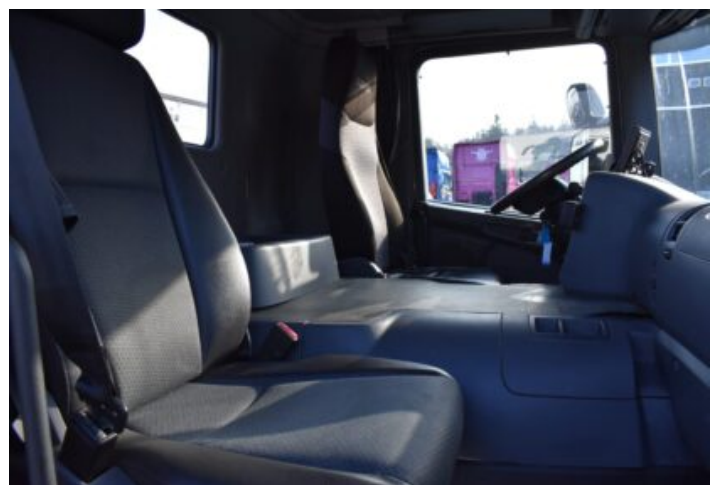

TRUCKTRADE

KEEP ON ROLLIN

GALLERY IMAGES