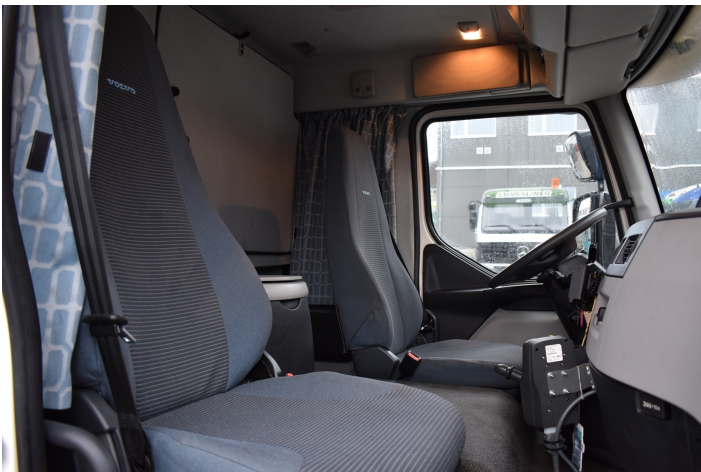

TRUCKTRADE

KEEP ON ROLLIN