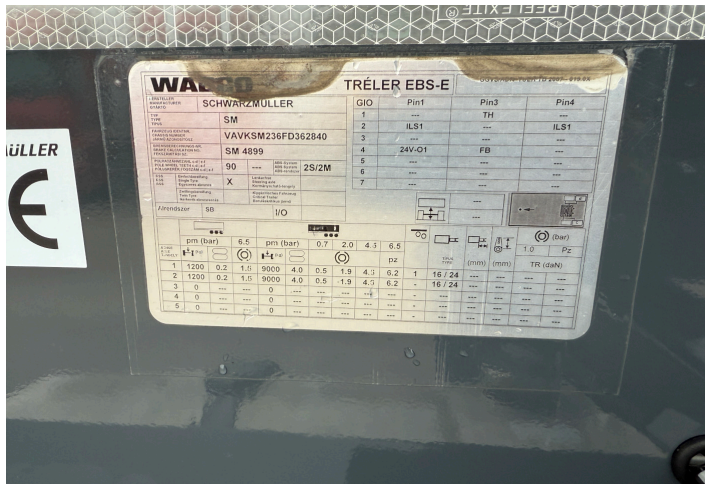

[WhatsApp](#)

[Standort](#)

SKU: 24592M

Kategorien: [Kipper](#), [Sattelaufleger](#)

BESCHREIBUNG

HAUPTMERKMALE / HKS2/E / KIPPER / SWISS-VEHICLE

Interne Referenz

24592M

Fahrzeugmodell

HKS2/E / Kipper / Swiss-Vehicle

Produktkategorie

Sattelaufleger, Kipper

Fahrgestellnummer

VAV KSM 236 FD3 628 40

Stammnummer

418.808.299

AUFBAU

Aufbauhersteller
Schwarzmüller
Aufbaumodell
HKS2/E / Kipper
Aufbauherstellungsjahr
2015

HAUPTMERKMALE / HKS2/E / KIPPER / SWISS-VEHICLE

Interne Referenz	24592M
Fahrzeugmodell	HKS2/E / Kipper / Swiss-Vehicle
Produktkategorie	Sattelaufleger, Kipper
Fahrgestellnummer	VAV KSM 236 FD3 628 40
Stammnummer	418.808.299
Inverkehrssetzung	09/11/2015
letzte MFK oder TÜV	27/08/2021
Allgemeiner Fahrzeugzustand	sehr gut
Aufhängung	Luft-Luft

AUFBAU

Aufbauhersteller	Schwarzmüller
Aufbaumodell	HKS2/E / Kipper
Aufbauherstellungsjahr	2015

GALLERY IMAGES

TRUCKTRADE

KEEP ON ROLLIN

TRUCKTRADE

KEEP ON ROLLIN