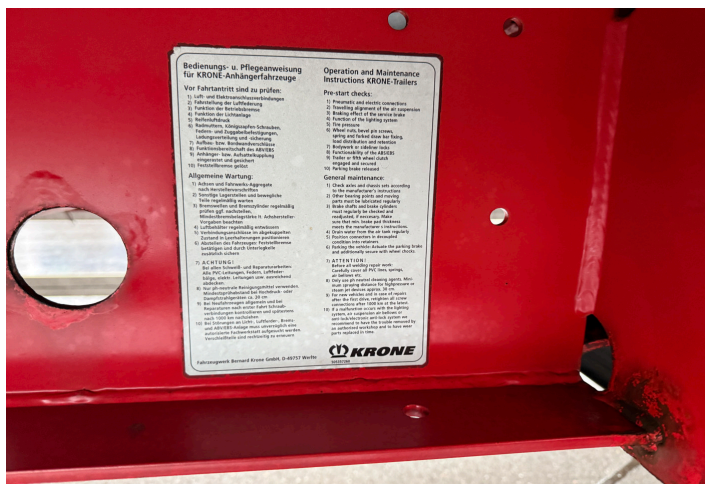

TRUCKTRADE

KEEP ON ROLLIN