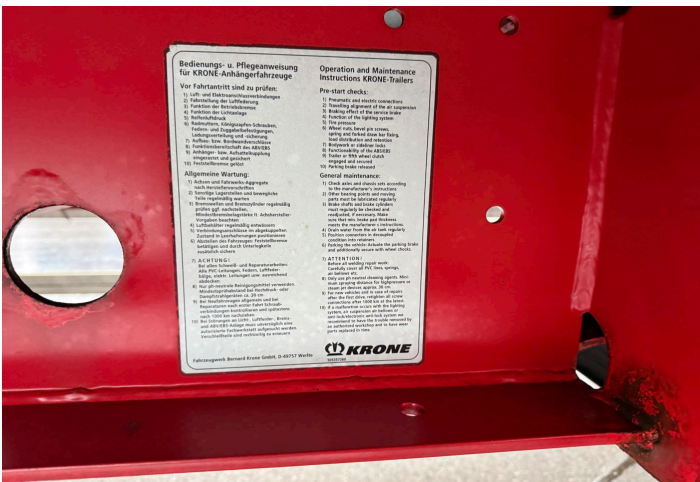

TRUCKTRADE

KEEP ON ROLLIN