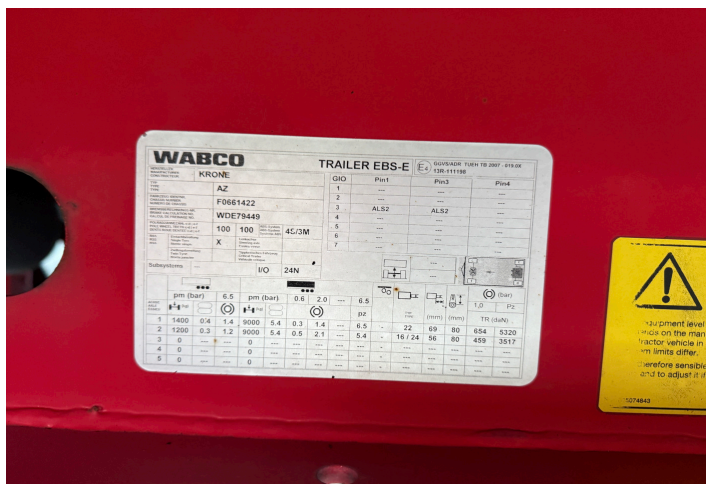

TRUCKTRADE

KEEP ON ROLLIN