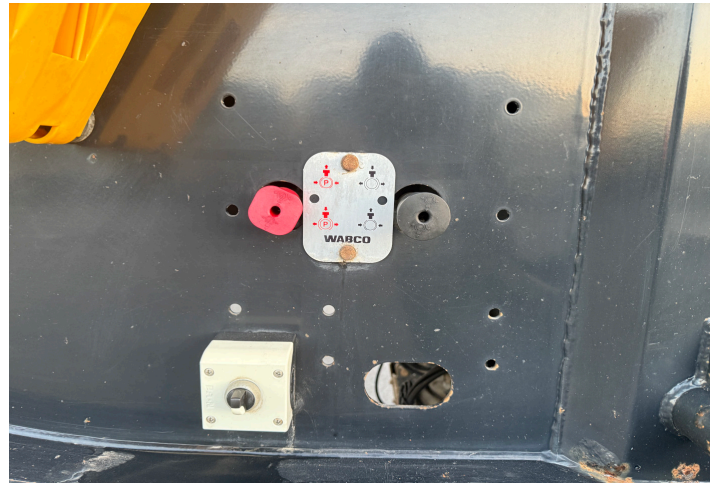

TRUCKTRADE

KEEP ON ROLLIN