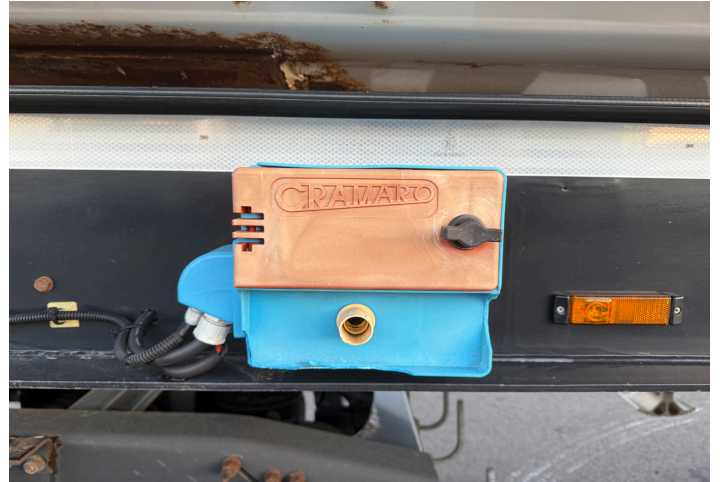

TRUCKTRADE

KEEP ON ROLLIN