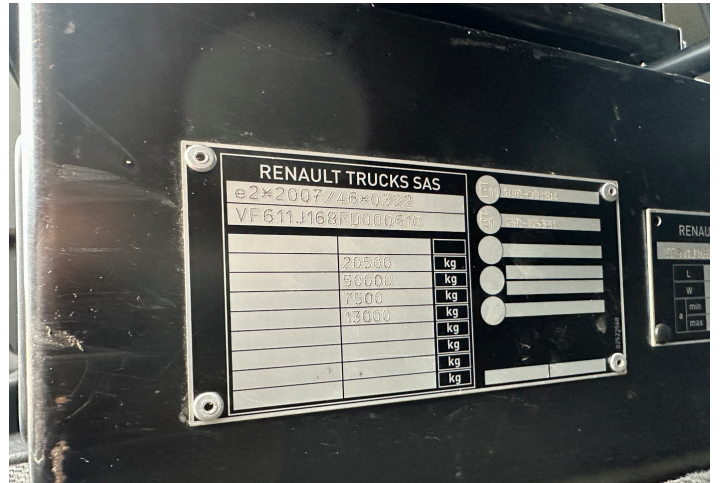

TRUCKTRADE

KEEP ON ROLLIN