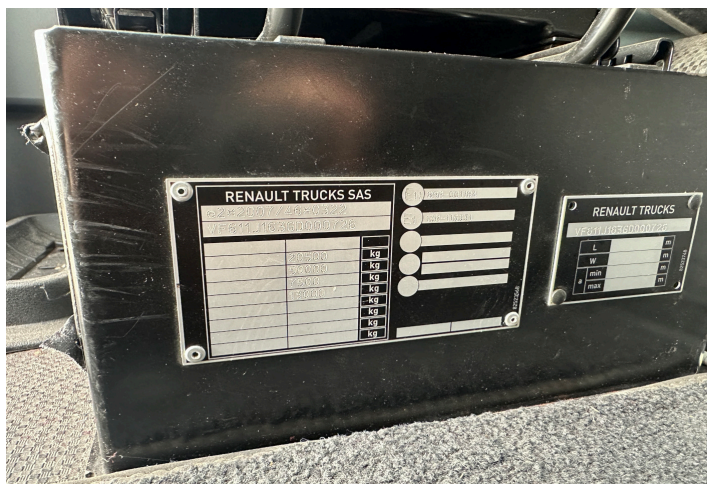

ACHSEN & BEREIFUNG

| | |
|---------------------|--|
| Anzahl Achsen | 2 |
| Achsenkonfiguration | 4x2 |
| Achse 1 | 385 / 55 R 22.5 / 10mm, Scheibenbremsen, Luftfederung |
| Achse 2 | 315 / 70 R 22.5 / 7mm , Scheibenbremsen, Luftfederung |

AUFBAU

| | |
|----------------------------|-----------------------|
| Aufbaumodell | Koffer mit HB |
| Aufbauherstellungsjahr | 2016 |
| Aufbauinnenmasse l x b x h | 7300 x 2440 x 2570 mm |

HEBEBÜHNE

| | |
|-----------------------------|------------|
| Hebebühne | Hebebühne |
| Marke Hebebühne | DHOLLANDIA |
| Nutzlast Hebebühne | 2000 Kg |
| Schildlänge Hebebühne | 1000 mm |
| Hebebühne Jahrgang | 2016 |
| Funkfernbedienung Hebebühne | 1 |

GALLERY IMAGES

TRUCKTRADE

KEEP ON ROLLIN

TRUCKTRADE

KEEP ON ROLLIN

TRUCKTRADE

KEEP ON ROLLIN