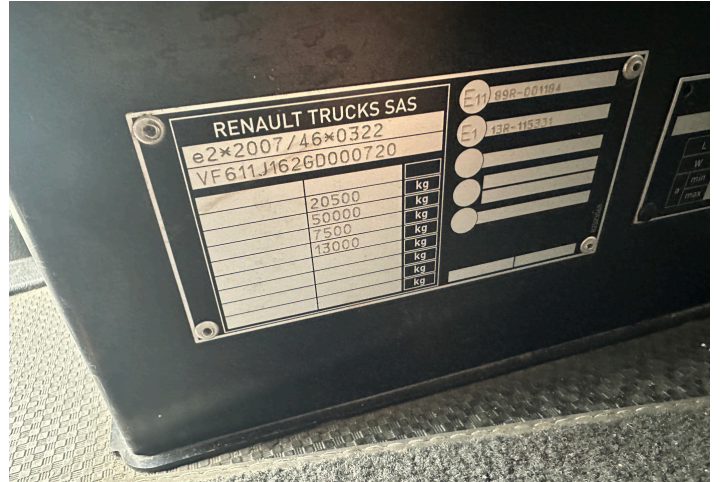

TRUCKTRADE

KEEP ON ROLLIN