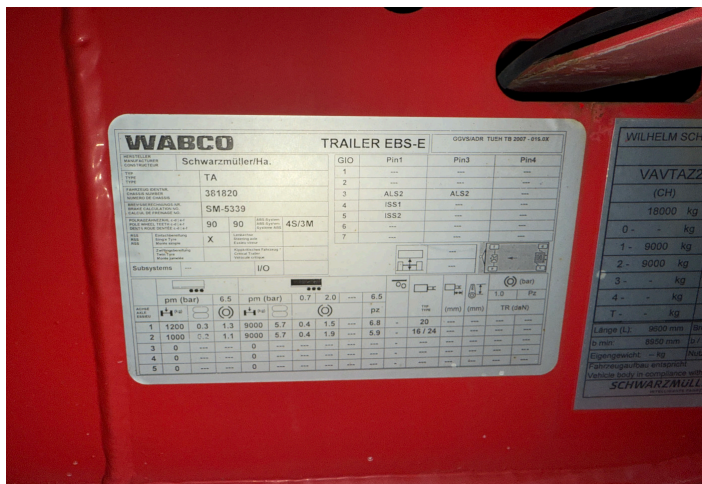

TRUCKTRADE

KEEP ON ROLLIN