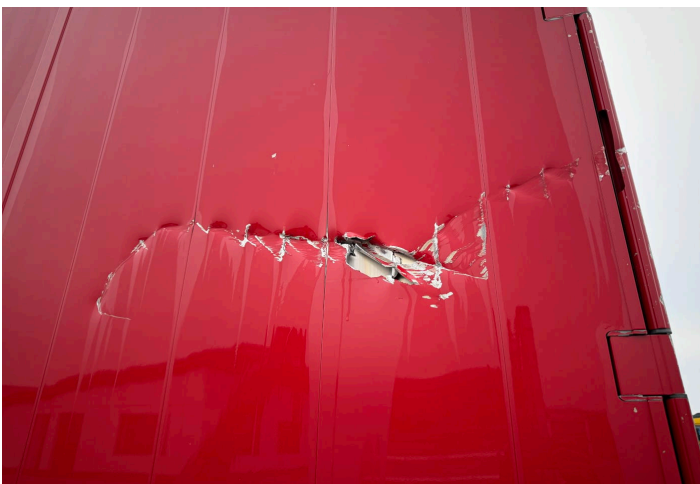

TRUCKTRADE

KEEP ON ROLLIN