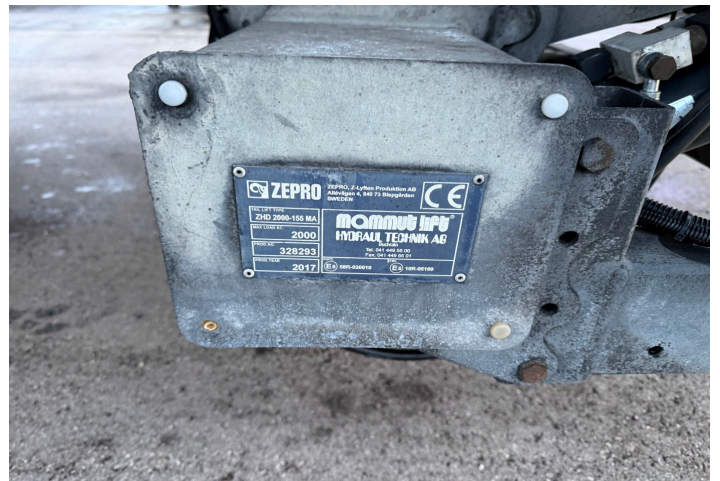

HEBEBÜHNE

Hebebühne	Hebebühne
Marke Hebebühne	Mammut Lift
Nutzlast Hebebühne	2000 Kg
Schildlänge Hebebühne	1600 mm
Hebebühne Jahrgang	2017

GALLERY IMAGES