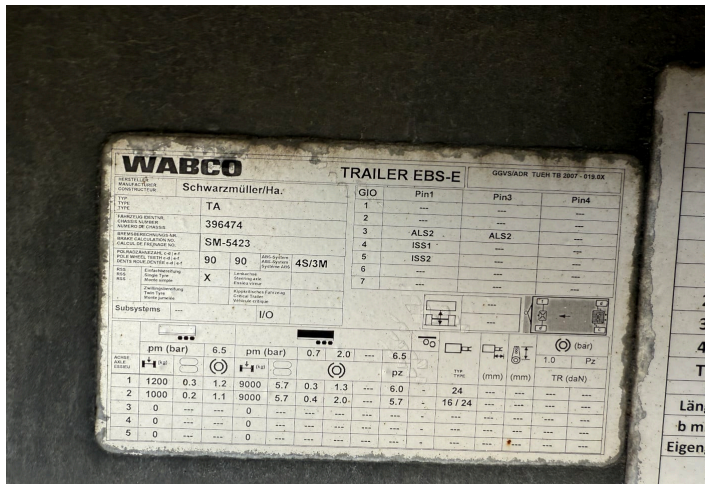

[WhatsApp](#)

[Standort](#)

SKU: 24621T

Kategorien: [LKW-Anhänger](#), [Planenverdeck](#)

BESCHREIBUNG

HAUPTMERKMALE / PA 2/E PRITSCH+PLANE

Interne Referenz	24621T
Fahrzeugmodell	PA 2/E Pritsche+Plane
Produktkategorie	LKW-Anhänger, Planenverdeck
Fahrgestellnummer	VAV TAZ 216 HH3 964 74
Stammnummer	419.086.496
Inverkehrsetzung	20/12/2017

letzte MFK oder TÜV	16/01/2024
Allgemeiner Fahrzeugzustand	sehr gut
Aufhängung	Luft-Luft

FAHRERHAUS

Anzahl Sitze	2
Fahrzeugausstattung	ABS, ESP

ACHSEN & BEREIFUNG

Achse 1	385 / 55 R 19.5 / 8mm , Luftfederung
Achse 2	385 / 55 R 19.5 / 8mm , Luftfederung

GEWICHTE & MASSE

Gesamtgewicht	16000 kg
Leergewicht	1500 kg
Nutzlast	11500 kg
Fahrzeuglänge	9900 mm
Fahrzeugbreite	2550 mm
Fahrzeughöhe	3570 mm
Fahrzeugradstand	5300 mm

AUFBAU

Aufbauhersteller	SCHWARZMÜLLER
Aufbaumodell	TA Balche
Aufbauherstellungsjahr	20
Aufbauinnenmasse l x b x h	7300 x 2470 x 2500 mm

GALLERY IMAGES

TRUCKTRADE

KEEP ON ROLLIN

TRUCKTRADE

KEEP ON ROLLIN

TRUCKTRADE

KEEP ON ROLLIN