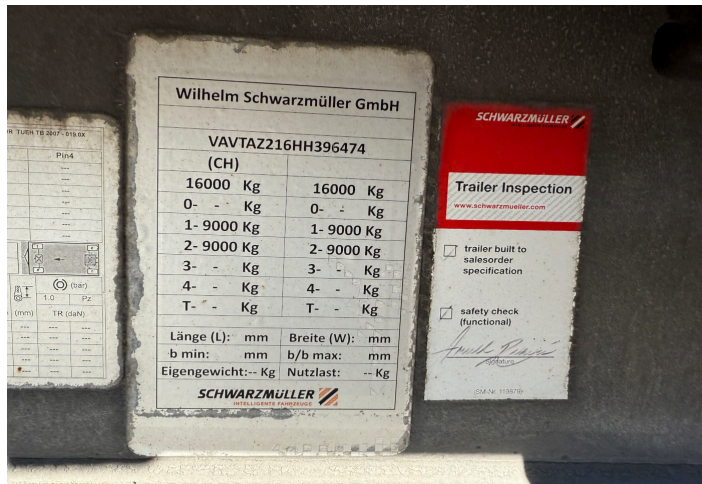

[WhatsApp](#)

[Standort](#)

SKU: 24621T

Kategorien: [LKW-Anhänger](#), [Planenverdeck](#)

BESCHREIBUNG

HAUPTMERKMALE / PA 2/E PRITSCH+PLANE

Interne Referenz	24621T
Fahrzeugmodell	PA 2/E Pritsche+Plane
Produktkategorie	LKW-Anhänger, Planenverdeck
Fahrgestellnummer	VAV TAZ 216 HH3 964 74
Stammnummer	419.086.496
Inverkehrsetzung	20/12/2017

letzte MFK oder TÜV	16/01/2024
Allgemeiner Fahrzeugzustand	sehr gut
Aufhängung	Luft-Luft

FAHRERHAUS

Anzahl Sitze	2
Fahrzeugausstattung	ABS, ESP

ACHSEN & BEREIFUNG

Achse 1	385 / 55 R 19.5 / 8mm , Luftfederung
Achse 2	385 / 55 R 19.5 / 8mm , Luftfederung

GEWICHTE & MASSE

Gesamtgewicht	16000 kg
Leergewicht	1500 kg
Nutzlast	11500 kg
Fahrzeuglänge	9900 mm
Fahrzeugbreite	2550 mm
Fahrzeughöhe	3570 mm
Fahrzeugradstand	5300 mm

AUFBAU

Aufbauhersteller	SCHWARZMÜLLER
Aufbaumodell	TA Balche
Aufbauherstellungsjahr	20
Aufbauinnenmasse l x b x h	7300 x 2470 x 2500 mm

GALLERY IMAGES

TRUCKTRADE

KEEP ON ROLLIN

TRUCKTRADE

KEEP ON ROLLIN

TRUCKTRADE

KEEP ON ROLLIN