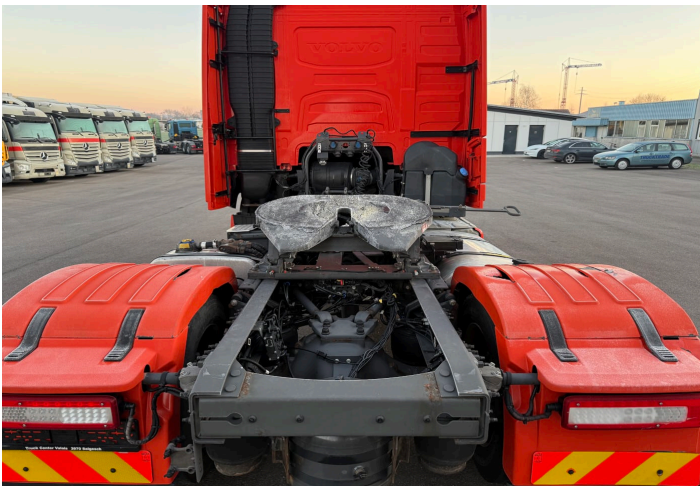

TRUCKTRADE

KEEP ON ROLLIN

Fahrzeugbreite	2550 mm
Fahrzeughöhe	3600 mm
Fahrzeuggradstand	3700 mm

GALLERY IMAGES