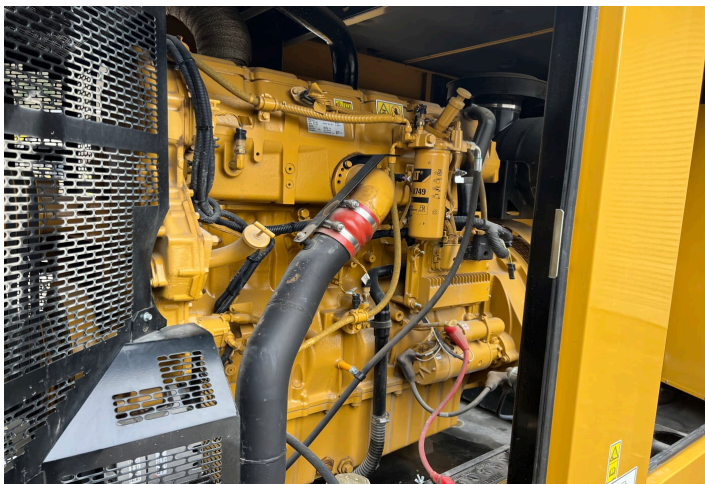

TRUCKTRADE

KEEP ON ROLLIN