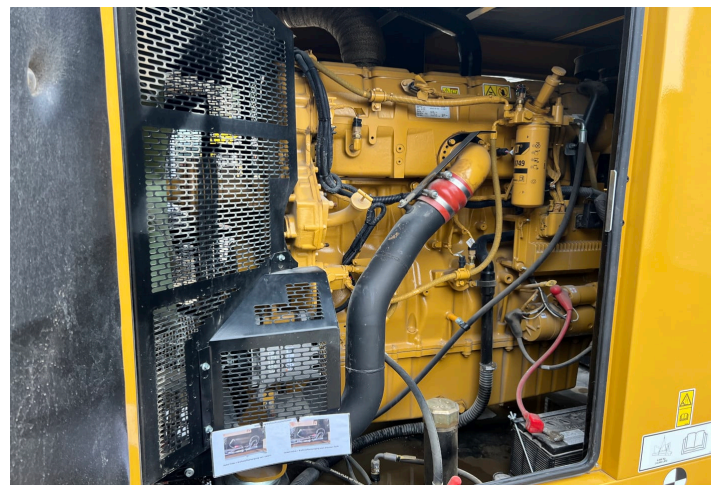

GALLERY IMAGES