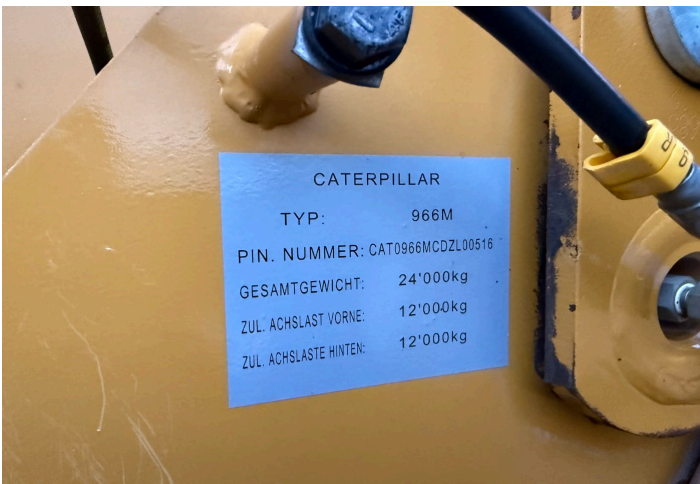

TRUCKTRADE

KEEP ON ROLLIN