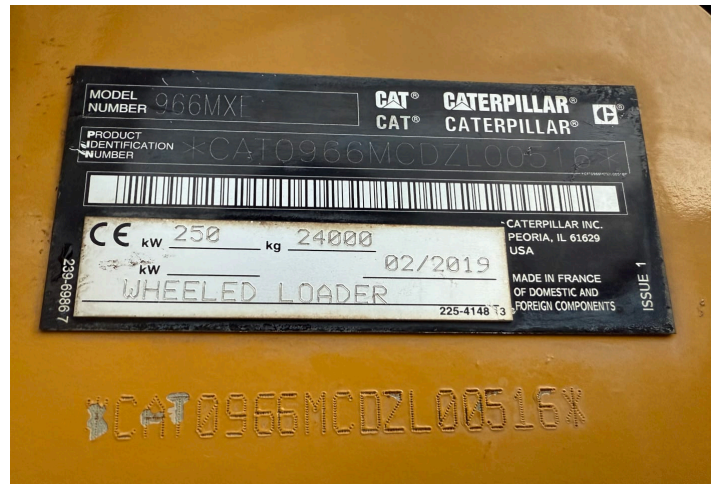

ACHSEN & BEREIFUNG

Anzahl Achsen	2
Achsenkonfiguration	4x4
Achse 1	26.5 R25
Achse 2	26.5 R25

GEWICHTE & MASSE

Gesamtgewicht	24000 kg
Fahrzeugbreite	< 2300 mm

GALLERY IMAGES