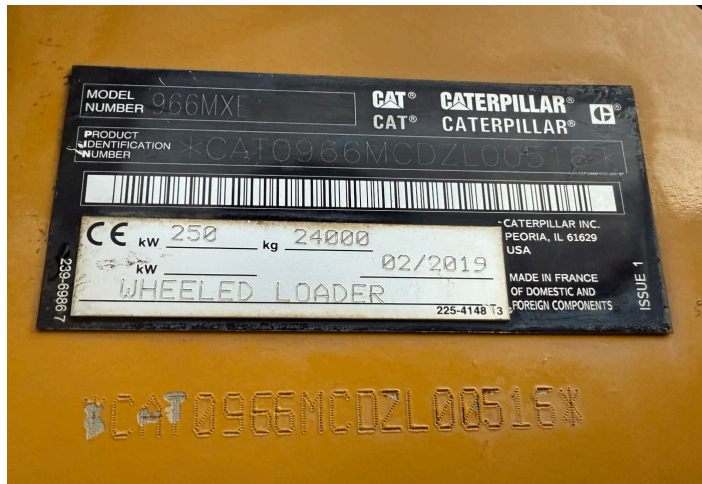

TRUCKTRADE

KEEP ON ROLLIN