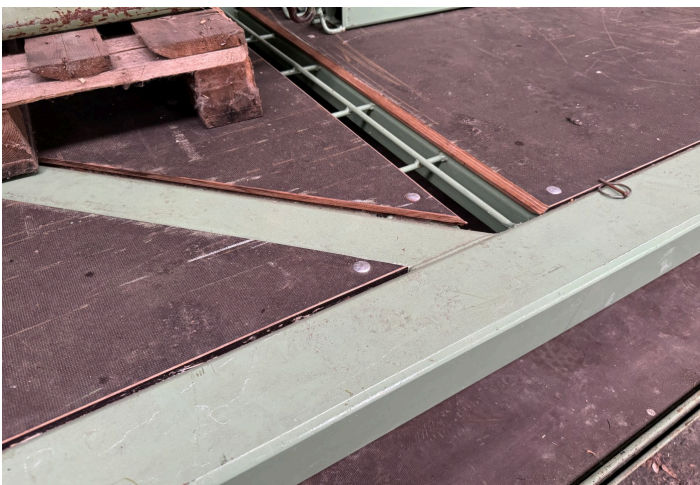

TRUCKTRADE

KEEP ON ROLLIN

GALLERY IMAGES