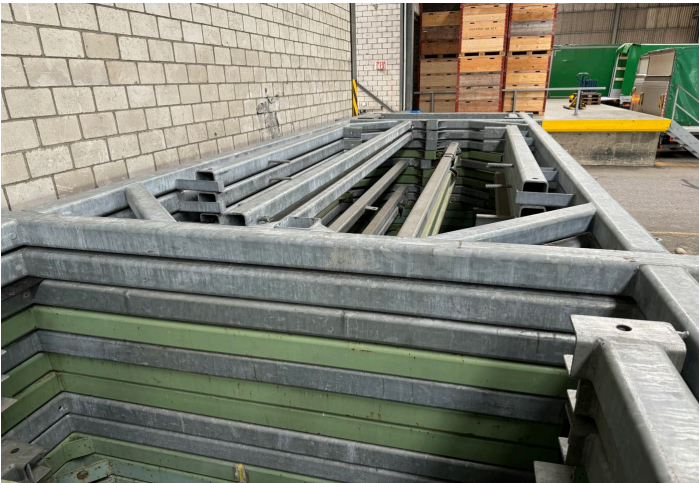

Interne Referenz	SK
Fahrzeugmodell	Brücke
Produktkategorie	Zubehör, LKW-Aufbauten
Allgemeiner Fahrzeugzustand	sehr gut

FAHRERHAUS

Anzahl Sitze 2

GEWICHTE & MASSE

Fahrzeugbreite < 2300 mm

AUFBAU

Aufbaumodell Brücke

Aufbaubemerkung Preis Pro Stück

GALLERY IMAGES

TRUCKTRADE

KEEP ON ROLLIN

TRUCKTRADE

KEEP ON ROLLIN