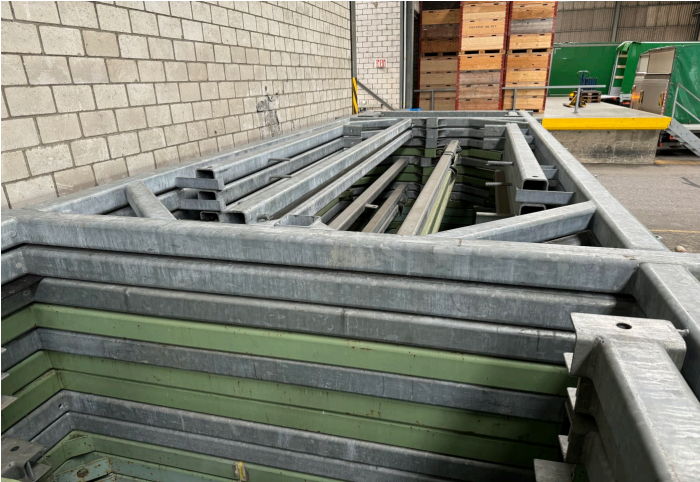

Fahrzeugmodell

Brücke

Produktkategorie

Zubehör, LKW-Aufbauten

Allgemeiner Fahrzeugzustand

sehr gut

FAHRERHAUS

Anzahl Sitze
2

GEWICHTE & MASSE

Fahrzeugbreite
< 2300 mm

AUFBAU

Aufbaumodell
Brücke
Aufbaubemerkung
Preis Pro Stück

HAUPTMERKMALE / BRÜCKE

Interne Referenz	SK
Fahrzeugmodell	Brücke
Produktkategorie	Zubehör, LKW-Aufbauten
Allgemeiner Fahrzeugzustand	sehr gut

FAHRERHAUS

Anzahl Sitze
2

GEWICHTE & MASSE

Fahrzeugbreite
< 2300 mm

AUFBAU

Aufbaumodell
Brücke
Aufbaubemerkung
Preis Pro Stück

TRUCKTRADE

KEEP ON ROLLIN

GALLERY IMAGES

TRUCKTRADE

KEEP ON ROLLIN

TRUCKTRADE

KEEP ON ROLLIN