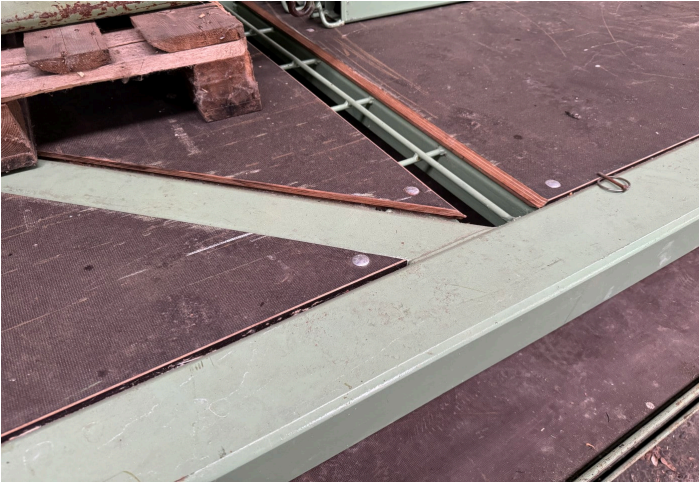

TRUCKTRADE

KEEP ON ROLLIN