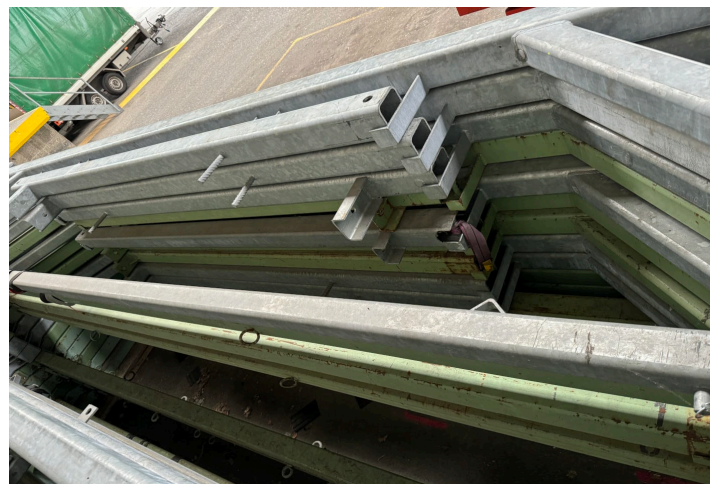

Fahrzeugmodell

Brücke

Produktkategorie

Zubehör, LKW-Aufbauten

Allgemeiner Fahrzeugzustand

sehr gut

FAHRERHAUS

Anzahl Sitze
2

GEWICHTE & MASSE

Fahrzeugbreite
< 2300 mm

AUFBAU

Aufbaumodell
Brücke
Aufbaubemerkung
Preis Pro Stück

HAUPTMERKMALE / BRÜCKE

Interne Referenz	SK
Fahrzeugmodell	Brücke
Produktkategorie	Zubehör, LKW-Aufbauten
Allgemeiner Fahrzeugzustand	sehr gut

FAHRERHAUS

Anzahl Sitze
2

GEWICHTE & MASSE

Fahrzeugbreite
< 2300 mm

AUFBAU

Aufbaumodell
Brücke
Aufbaubemerkung
Preis Pro Stück

TRUCKTRADE

KEEP ON ROLLIN

GALLERY IMAGES

TRUCKTRADE

KEEP ON ROLLIN

TRUCKTRADE

KEEP ON ROLLIN