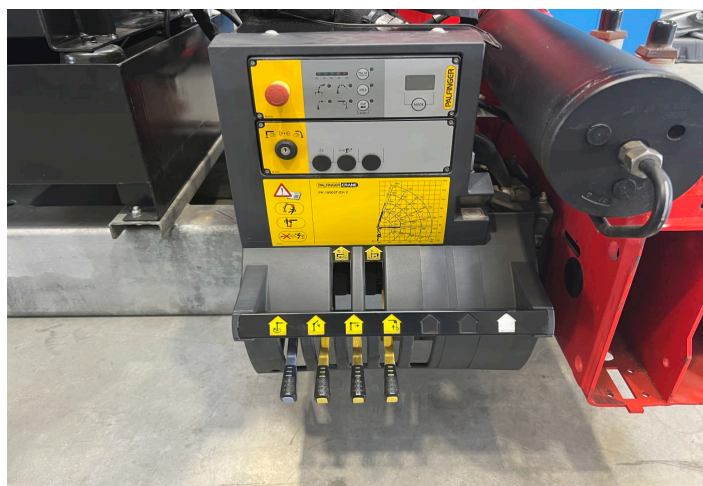

TRUCKTRADE

KEEP ON ROLLIN