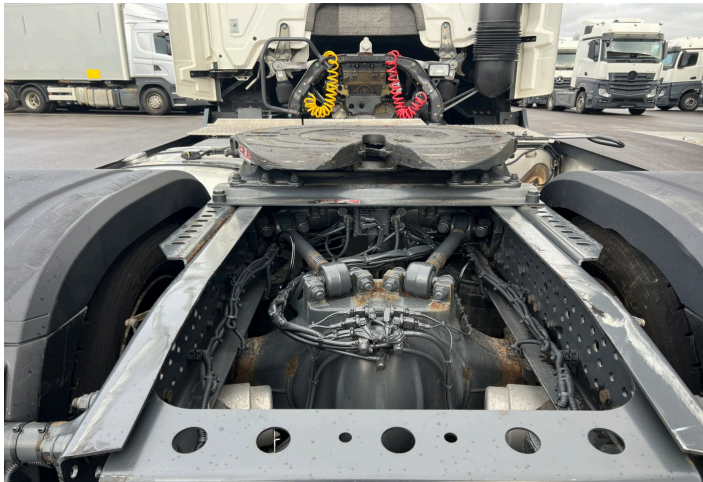

TRUCKTRADE

KEEP ON ROLLIN